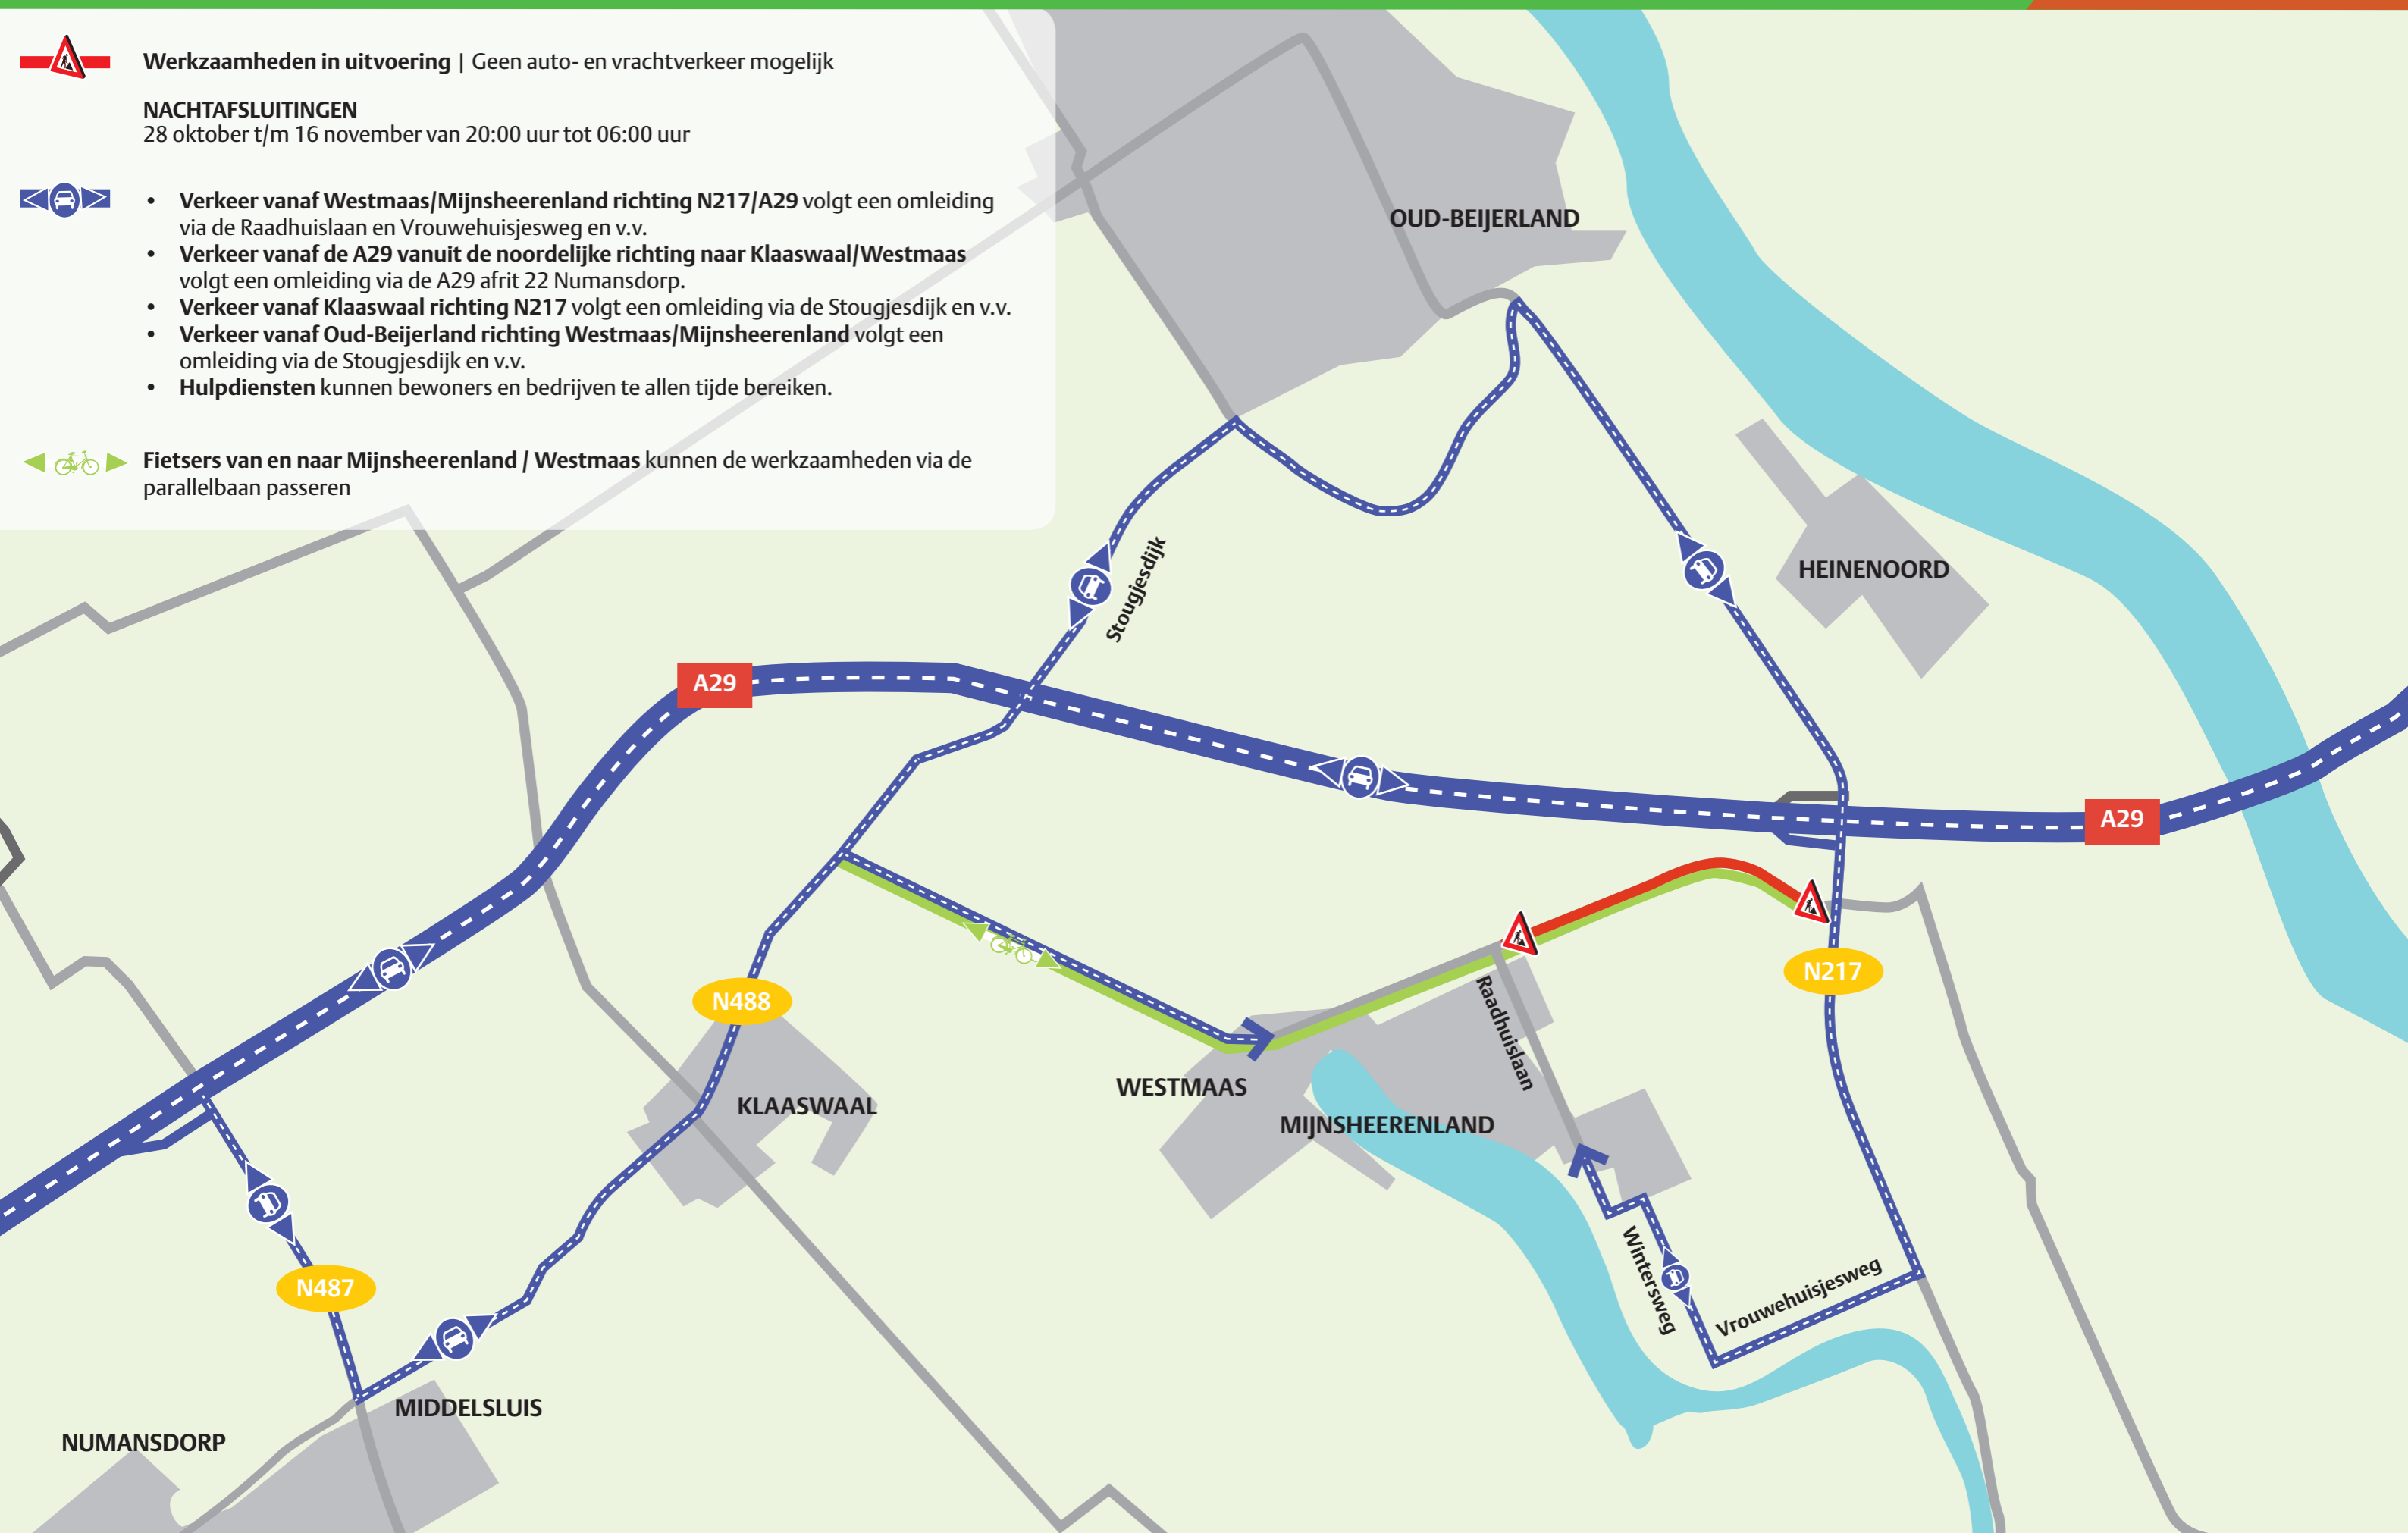

# Omleiding

Vanaf Rotonde RAD tot aan Van Koetsveldlaan (exclusief kruising)

 **DAGAFSLUITING** | Maandag 11 november t/m vrijdag 15 november tussen 09:00 uur en 16:00 uur  
Werkzaamheden in uitvoering | Geen auto- en vrachtverkeer mogelijk

# Omleiding

Vanaf Raadhuislaan/Doesburgerweg tot aan N217 (exclusief kruisingen)

 **Werkzaamheden in uitvoering** | Geen auto- en vrachtverkeer mogelijk

## NACHTAFSLUITINGEN

28 oktober t/m 16 november van 20:00 uur tot 06:00 uur

-  **Verkeer vanaf Westmaas/Mijnsheerenland richting N217/A29** volgt een omleiding via de Raadhuislaan en Vrouwehuisjesweg en v.v.
- Verkeer vanaf de A29 vanuit de noordelijke richting naar Klaaswaal/Westmaas** volgt een omleiding via de A29 afrit 22 Numansdorp.
- Verkeer vanaf Klaaswaal richting N217** volgt een omleiding via de Stougjesdijk en v.v.
- Verkeer vanaf Oud-Beijerland richting Westmaas/Mijnsheerenland** volgt een omleiding via de Stougjesdijk en v.v.
- Hulpdiensten** kunnen bewoners en bedrijven te allen tijde bereiken.

# Omleiding

Vanaf kruising Westdijk/Maasdijk tot aan kruising Doesburgerweg/Raadhuislaan (exclusief kruisingen)

 **Werkzaamheden in uitvoering** | Geen auto- en vrachtverkeer mogelijk